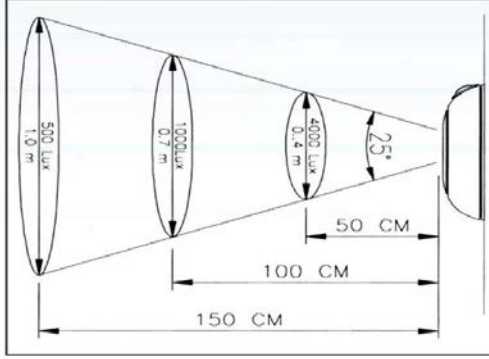

TEKNİK ÖZELLİKLER

- Güç: 9-30V DC Multi-Voltaj/ 4.5W
- LED: beyaz, 4 tane 1W (5000-6500K)
- Çıkış gücü: 1000 Lux 100 cm ışığı yayma gücü
- Boyutlar: 140 mm (Çap) x 35.5 mm (Yükseklik)