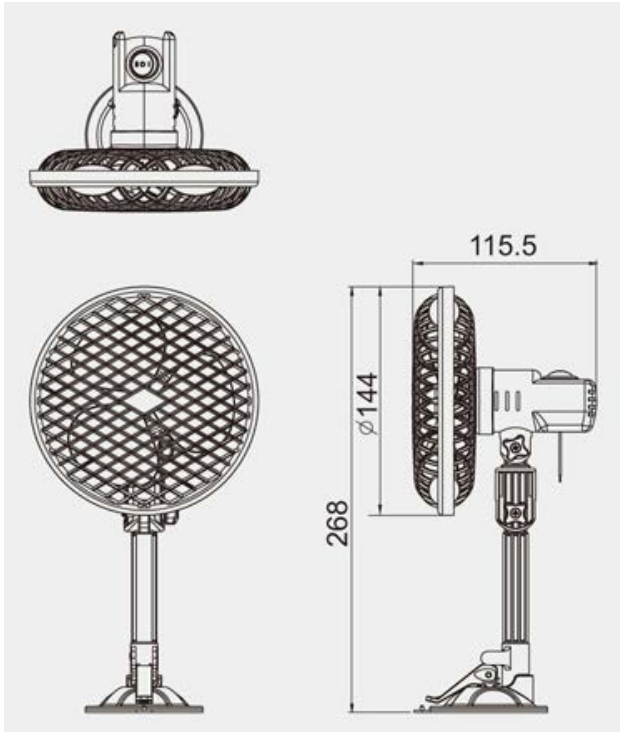

PH 0124 Vantilatör

GÜÇ: 0.5A 24V