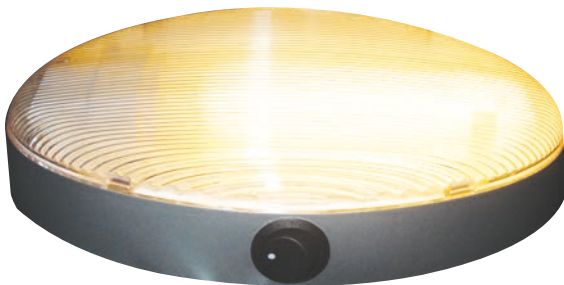

ÖZELLİKLER

- Değiştirilebilir floresan lamba.
- Açma/Kapama düğmesi ile güç kontrolü.
- 12V DC / 24V DC olan araçlara uygundur.
- Üzerindeki vidalarla tavana kolaylıkla monte edilir.

ÇALIŞMA

- Basmalı anahtarın fonksiyonları:
  - 1.AÇIK: Lamba her zaman açık.
  - 2.KAPALI: Lamba her zaman kapalı, kapının açık ya da kapalı olması önemli değil.
- Üzerindeki on-off düğmesi ile gücü kontrol edin.

TEKNİK ÖZELLİKLER

- Güç: 12V veya 24V DC
- Ampul: PL-9W/2G7
- Boyutlar: 200.3 mm (Boy) x 120 mm (En) x 40 mm (Yükseklik)