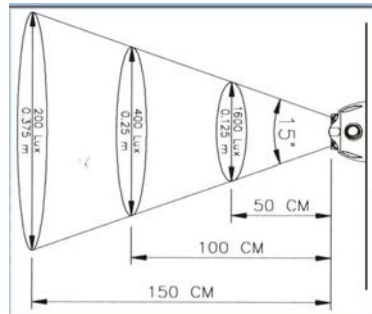

TEKNİK ÖZELLİKLER

- Güç: 12V-24V DC Multi-Voltaj / 1.5W
- LED: beyaz, 1 adet 1W (5000-6500K)
- Çıkış gücü: 400 Lux 100 cm ışığı yayma gücü
- Boyutlar: 80 mm (Çap) x 48 mm (Yükseklik)