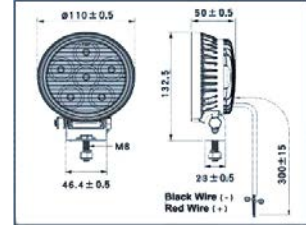

#### TEKNİK ÖZELLİKLER

- Güç: 12V DC Multi-Voltaj / 11W
- LED: beyaz, 6 adet 3W (5000 ~ 6500K)
- Işık şiddeti: 9000 Kandela
- Işık açısı: yaklaşık-10°
- 30 cm, UL 1430, 18 AWG kablo sistemine sahiptir.