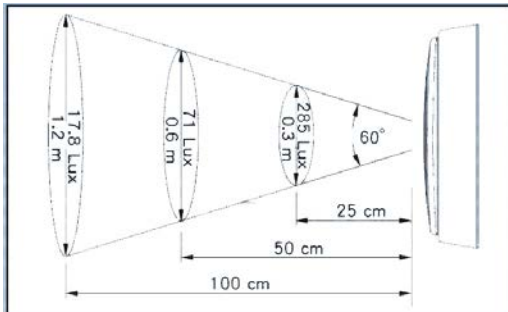

### TEKNİK ÖZELLİKLER

- Güç: 12V DC 105 mA
- LED: beyaz, 1 tane 1W (3050-3500K)
- Işık akımı: 60 Lm
- Çıkış gücü: 71 Lux 100 cm ışığı yayma gücü
- Boyutlar: 125 mm (Boy) x 78.8 mm (En) x 20 mm (Yükseklik)- Yuva ölçüleri 139 mm (Boy) x 92.5 mm (En) x 21 mm (Yükseklik)- Gövde