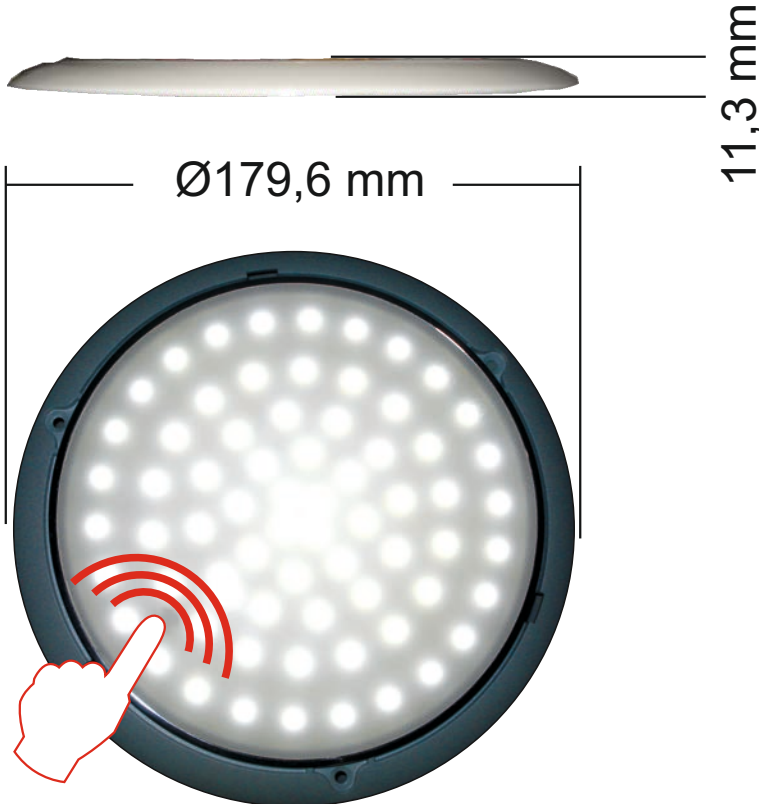

TEKNİK ÖZELLİKLER

- Güç: 12V veya 24V DC
- Lamba: 67 adet LED
- Boyut: 179,6 mm (Çap)
- Kalınlık: 11,3 mm